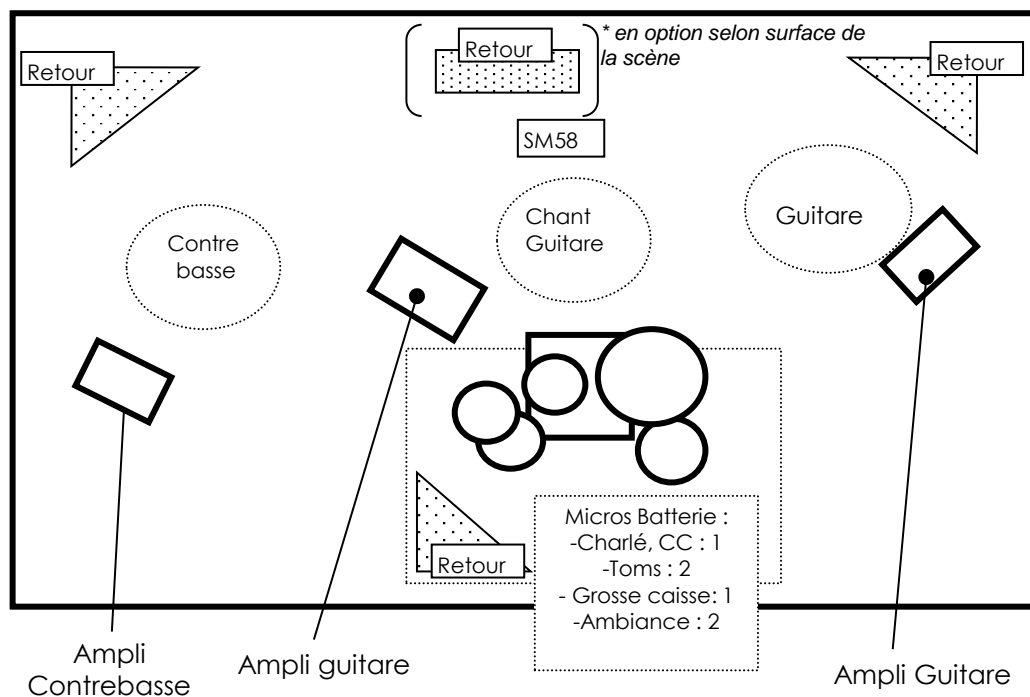

BLUFROG - plan de scène

Console de mixage : entrée mini 12

Retours scène : mini 3 X 300 W RMS

En extérieur prévoir bâches des côtés, sur le dessus et derrière la scène